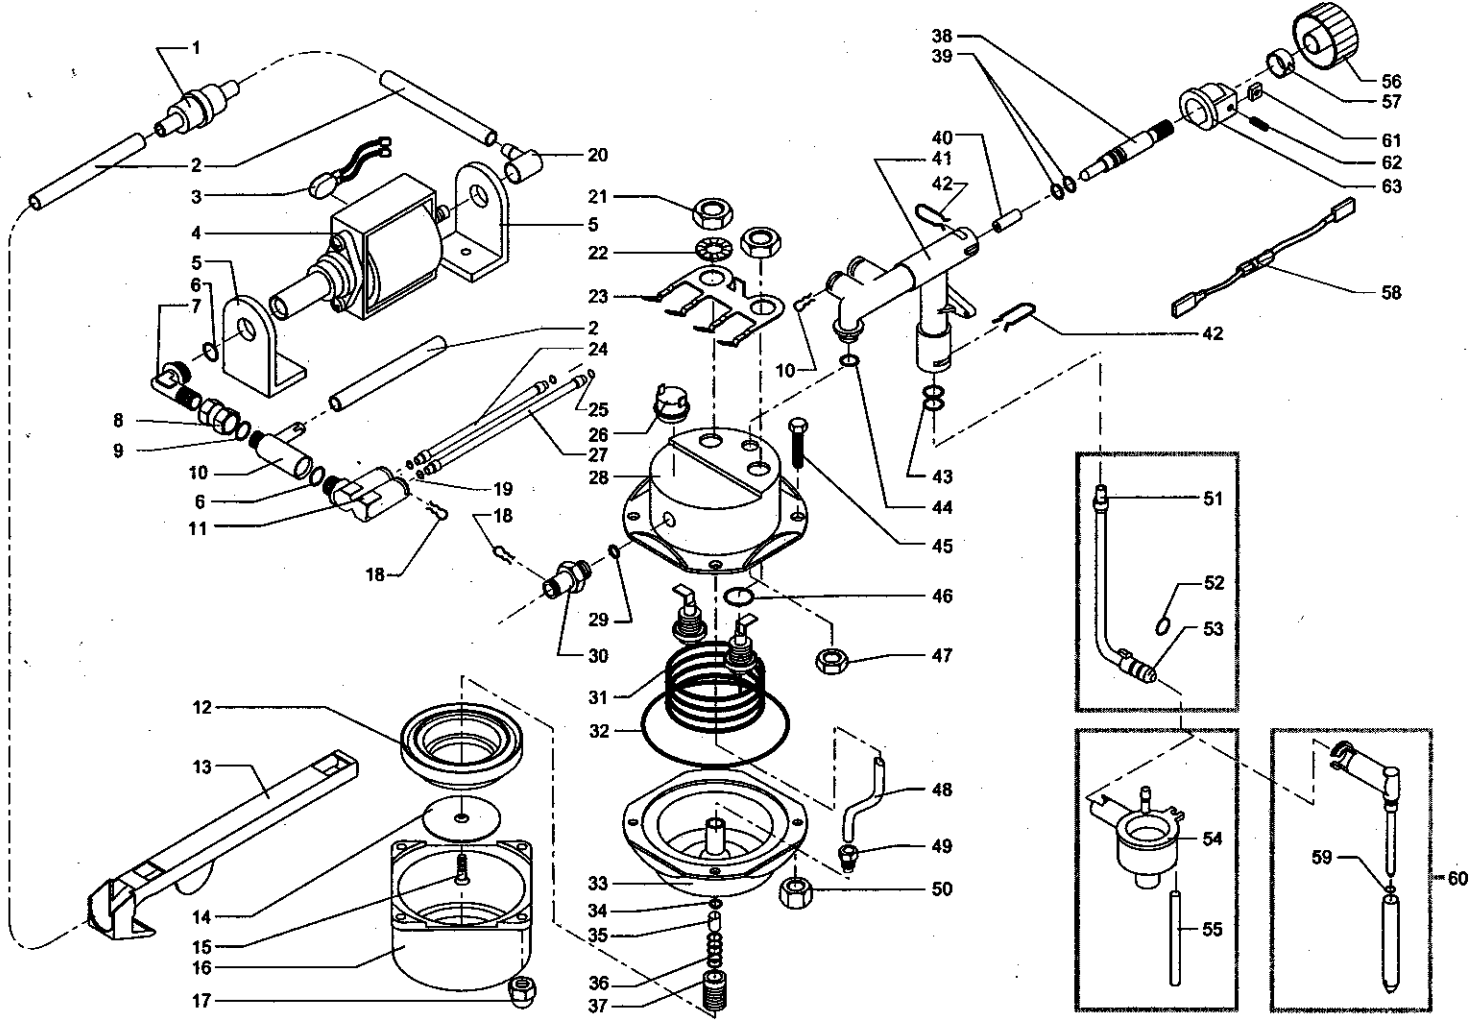

Saeco COM 006R

CE Cod. 7 2 15 23

POS	CODICE	DESCRIZIONE	NOTE
01	144650300	Filtro in aspirazione	
02	149360200	Tubo in silicone 5 x 8 in matassa	
03	289201600	Ass. termoprot. termico 120°C	230V
04	187720958	Pompa ULKA Ex 5	
	187720955	Pompa ulka EX5 120V	
05	149181550	Supporto pompa	
06	140321961	OR 2031	EPDM
07	127913620	Raccordo 90° x pompa	
08	127964020	Raccordo diritto ott. F - F	
09	140324062	OR R6	Silicone
10	149452450	Valvola S3 x pompa	
11	229451600	Ass.valvola di non ritorno	
12	145841500	Guarnizione portafiltro	
13	149189659	Asta tubo grigio	
14	123741421	Doccia	
15	129854021	Vite TSPC M4 x 8 UNI 7688 Inox	
16	220290300	Anello bloccaggio portafiltro	
	220300100	Anello bloccaggio portafiltro serigrafato	120V
17	123330120	Dado cieco	
18	%9011.144	Forcella per tubo ø4	
19	%NM01.050	Or 2015	Silicone
20	147920150	Raccordo a 90°	
21	123452000	Dado M12 x 1.25 H= 4.5	
22	128311204	Rosetta UNI 8842 A12	Brunita
23	126833921	Molla ferma 2 termostati	
24	227872400	Assieme raccordo teflon 2x4 L=115	
25	140328061	OR 2015	EPDM
26	189426900	Termostato 124° C	
27	227872300	Assieme raccordo teflon 2x4 L=160	
28	122907421	Corpo sup. cal. in M8 c/squad. c/vapist.	
29	140320762	OR 108	Silicone
30	127963520	Raccordo diritto	
31	188153958	Resistenza 230V - 900W (Typ PHILIPS)	
	188153955	Resistenza 120V - 900W (Typ PHILIPS)	
32	140322962	OR 176	Silicone
33	222891900	Ass. Corpo inferiore caldaia	
34	140321862	Or 2025	Silicone
35	149452364	Valvola peek per tenuta caldaia	
36	126770418	Molla per valvola tenuta caldaia	
37	129960920	Vite ottone portavalvola	
38	120644820	Asta rub. L= 57.85 Magic combi in. vapist.	

POS	CODICE	DESCRIZIONE	NOTE
39	140321861	OR 2025	EPDM
40	141910764	Buss. tefl. DE=7 DI=2 L=7 tenut. rubin.	
41	228442220	Rub. ot. magic. cald. inox c/vapis s/valv.	
42	126764018	Molla per rubinetto vapore	
43	140321861	OR 2025	EPDM
44	140323062	OR 2043	Silicone
45	129680802	Vite TE M5 x 20	
46	140322262	OR 2050	Silicone
47	123390520	Dado 1/8" Gas	
48	129313121	Tubo interno preformato	
49	127963820	Raccordo diritt. ott. ch12	
50	123160502	Dado esagonale M5 UNI 5587	
51	229350408	Tubo vapore	EPDM
52	140324461	OR metrico 0060-20	
53	142270650	Canotto univ. per pannarello/capp.	
54	142520130	Cappuccinatore bianco	
	142520150	Cappuccinatore nero	
55	149360400	Tubo in silicone 3,5x6 matassa	
56	147711550	Pomello nero x asta rubinetto	
57	120460204	Attacco rapido D=10.6 H=5 SP=1	
58	183431762	Termofusibile 184° C	
59	140324761	Orm 0050-20	
60	227430530	Ass. pannarello a 90° bianco	
	227430550	Ass. pannarello a 90° nero	
61	123451900	Dado quadro M4 UNI 5596 Zincato	
62	125580104	Vite Stei M4 x 8 UNI 5929 Brunita	
63	142200350	Camma per asta rubinetto	

Saeco COM 006R

Rev. : 02-27/02/01

TAVOLA 2 / 3