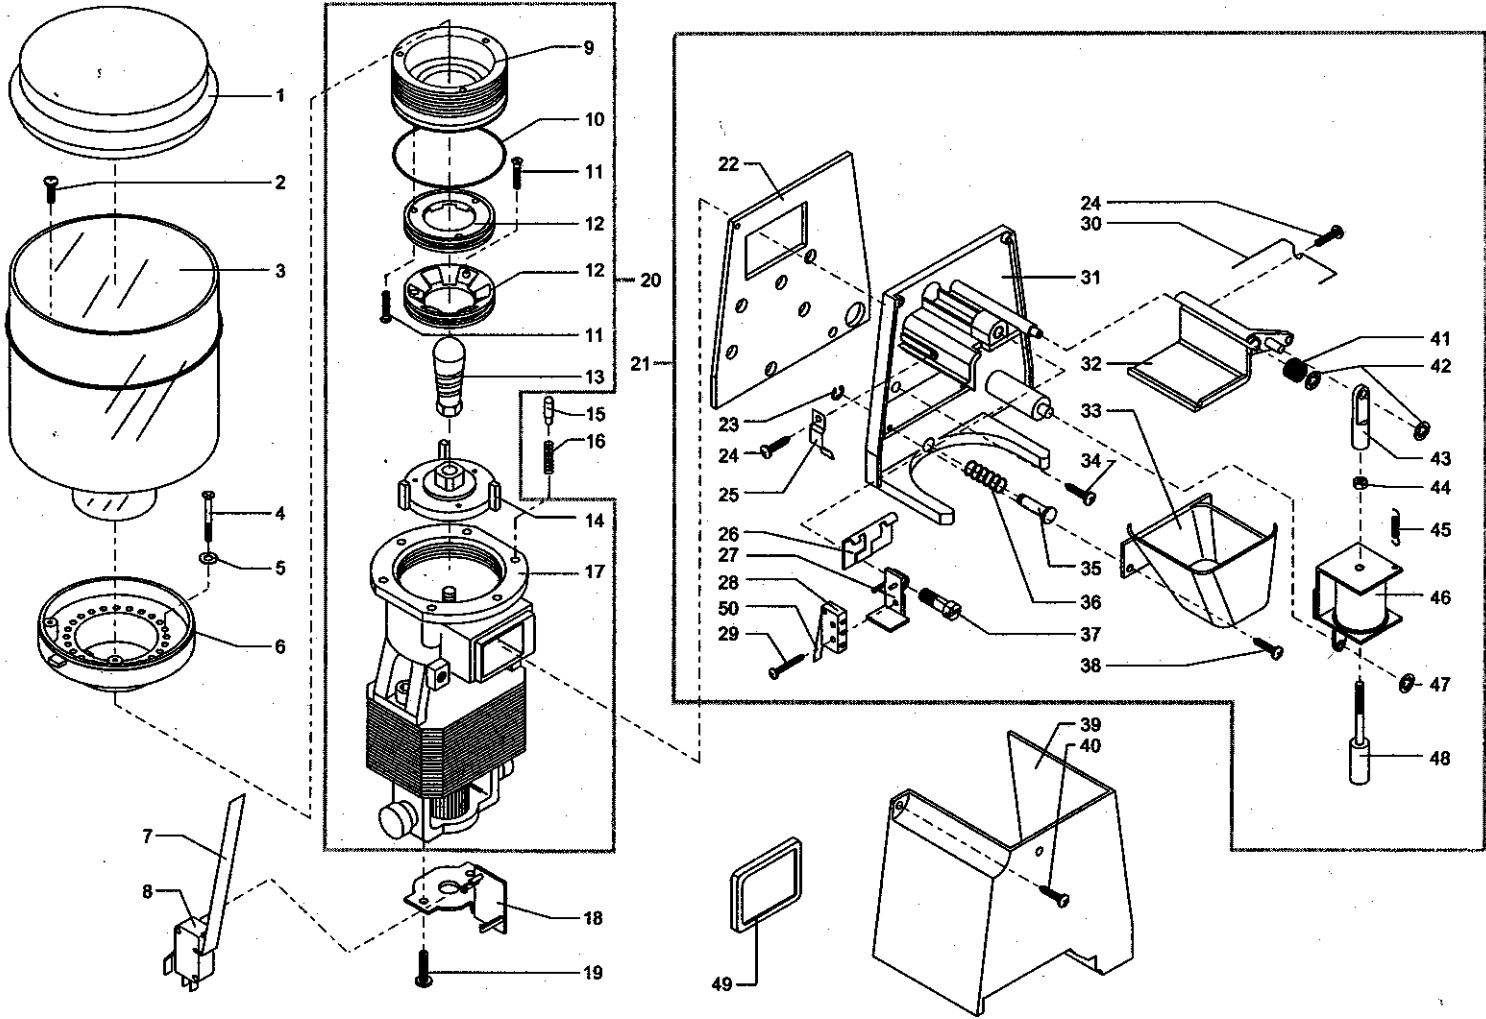

Saeco COM 006R

CE Cod. 7 2 15 23

POS	CODICE	DESCRIZIONE	NOTE
01	142800850	Coperchio nero opaco x cont. caffè in grani	
	222801441	Cop. x cont. caffè vern. grigio turmix	
02	129513603	Vite TCB 2.9 x 19 DIN 7981 C	
03	222711940	Ass. cont. caffè grani ser. oro	
	222711941	Ass. cont. caffè grani ser. arg.	
04	129821802	Vite M3 x 8 UNI 7687 TC Zincata	
05	128310304	Rosetta UNI 8842 A3	Brunita
06	146570450	Ghiera di regolazione	
07	126310100	Leva Crouzet 161 A	
08	186720800	Microinterruttore	
09	229181620	Supporto manopola in ottone	
10	140321560	OR 3187 NBR	
11	129761402	Vite M3 x 8 UNI 6107 TC Zincata	
12	126520119	Macina	
13	127470920	Vite di incremento	
14	229181722	Supporto macina in alluminio	
15	127472709	Perno ferma manopola	
16	126769118	Molla per perno ferma manopola	
17	286851258	Assieme motore 230V	
18	149021250	Squadretta per micro	
19	129517503	Vite TCB 3.9 x 13 DIN 7981 C	Nichelata
20	286881858	Ass. gen. motore 230V	
21	283712685	Assieme dosatore aut. nero 230V	
	283712684	Ass. dosatore nero 120V	
22	148810147	Spessore nero per dosatore	
23	120350104	Anello bloccaggio alberi d=4mm	
24	129511803	Vite TCB 2.9 x 6.4 DIN 7981	Nichelata
25	126830519	Molla per dosatore	
26	127570421	Piastrina oscillante	
27	149020262	Squadretta grigia supporto micro	
28	186702100	Microdeviatore 120V	
	186702600	Microdeviatore 230V	
29	129510503	Vite TCB 2.2. x 12.7 DIN 7981	Nichelata
30	126836918	Molla scarico caffè L=34,5	
31	147530147	Piastra supporto nera	
32	147370162	Contenitore caffè parte mobile	
33	149260162	Tramoggia grigia per dosatore Profi	
34	129512903	Vite TCB 2.9 x 13 UNI 6954	Nichelata

POS	CODICE	DESCRIZIONE	NOTE
35	127470309	Perno per dosatore	
36	126761518	Molla	
37	129960202	Vite di regolazione	
38	129512503	Vite TCB 2.9 x 9.5 DIN 7981	Nichelata
39	227750447	Riparo nero per dosatore	
40	129513603	Vite TCB 2.9 x 19 DIN 7981 C	Nichelata
41	126760818	Molla bloccaggio sportello	
42	128210400	Rondella per alberi d=4mm	
43	147470100	Perno di collegamento	
44	123160302	Dado M3 alto UNI 5587 Zincato	
45	126760718	Molla richiamo calamita	
46	283770358	Ass. elettromagnete 230V	
	283770355	Ass. elettromagnete 120V	
47	128210500	Anello bloccaggio alberi d=5	
48	122590102	Cilindretto elettromagnete	
49	145849100	Guarnizione	
50	126311800	Leva crouzet 17U a 24MH 79215435	
	146313400	Leva per microdeviatore 230V	

Saeco COM 006R

Rev. : 01 - 27/02/01

TAVOLA 3/3