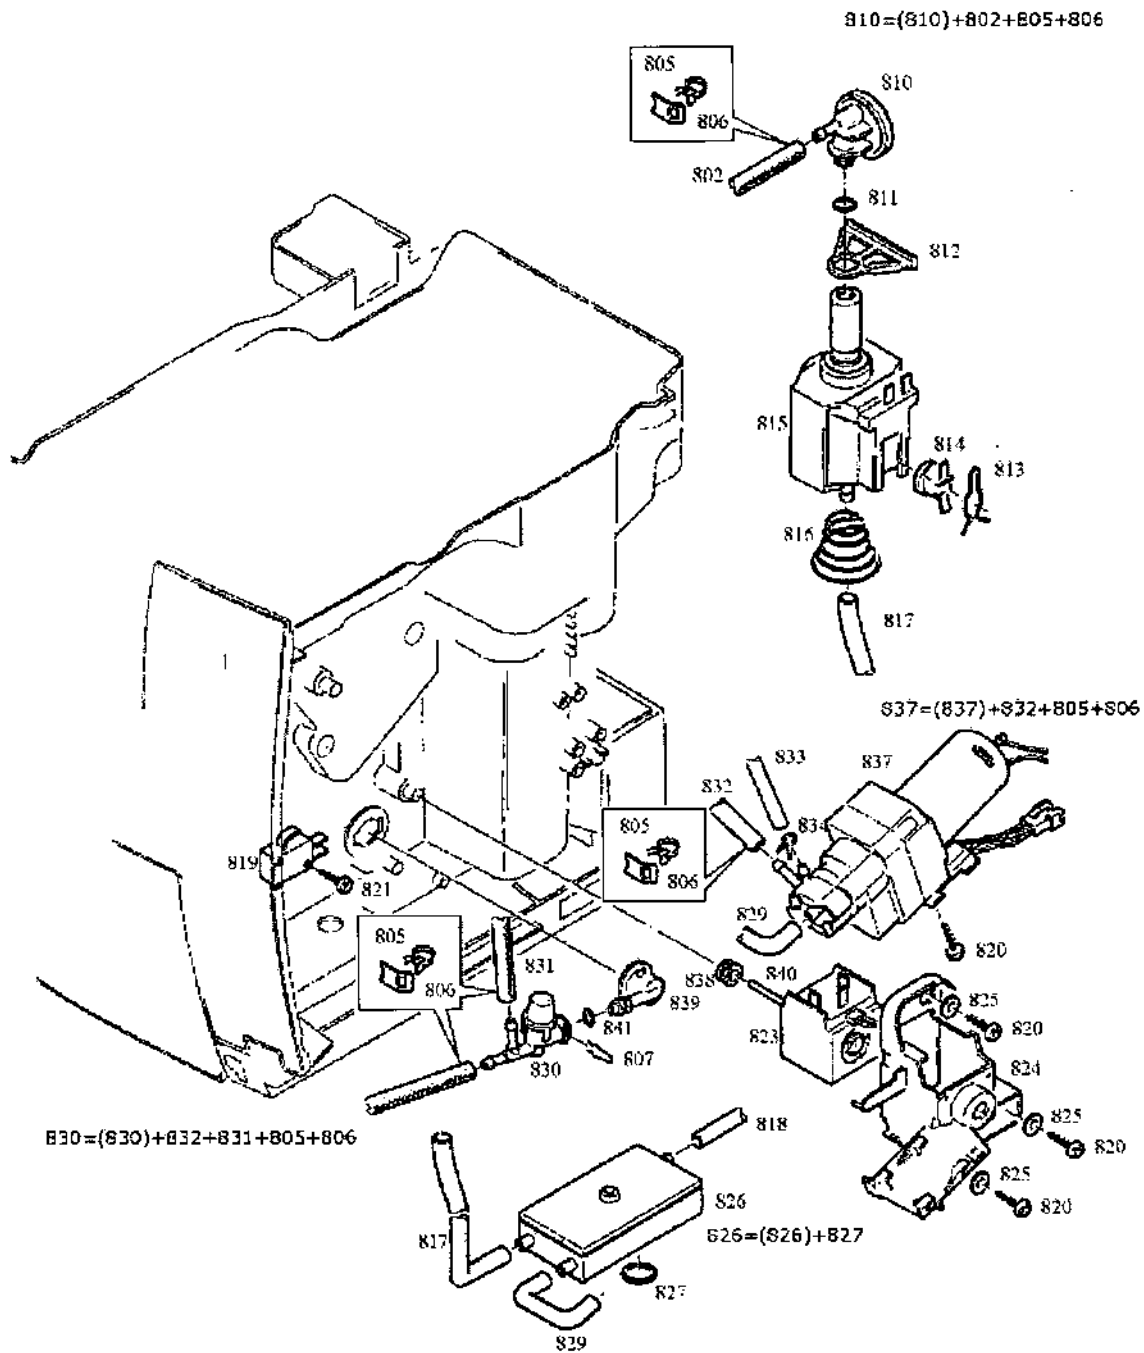

(8) Fluidsystem

S13309_08