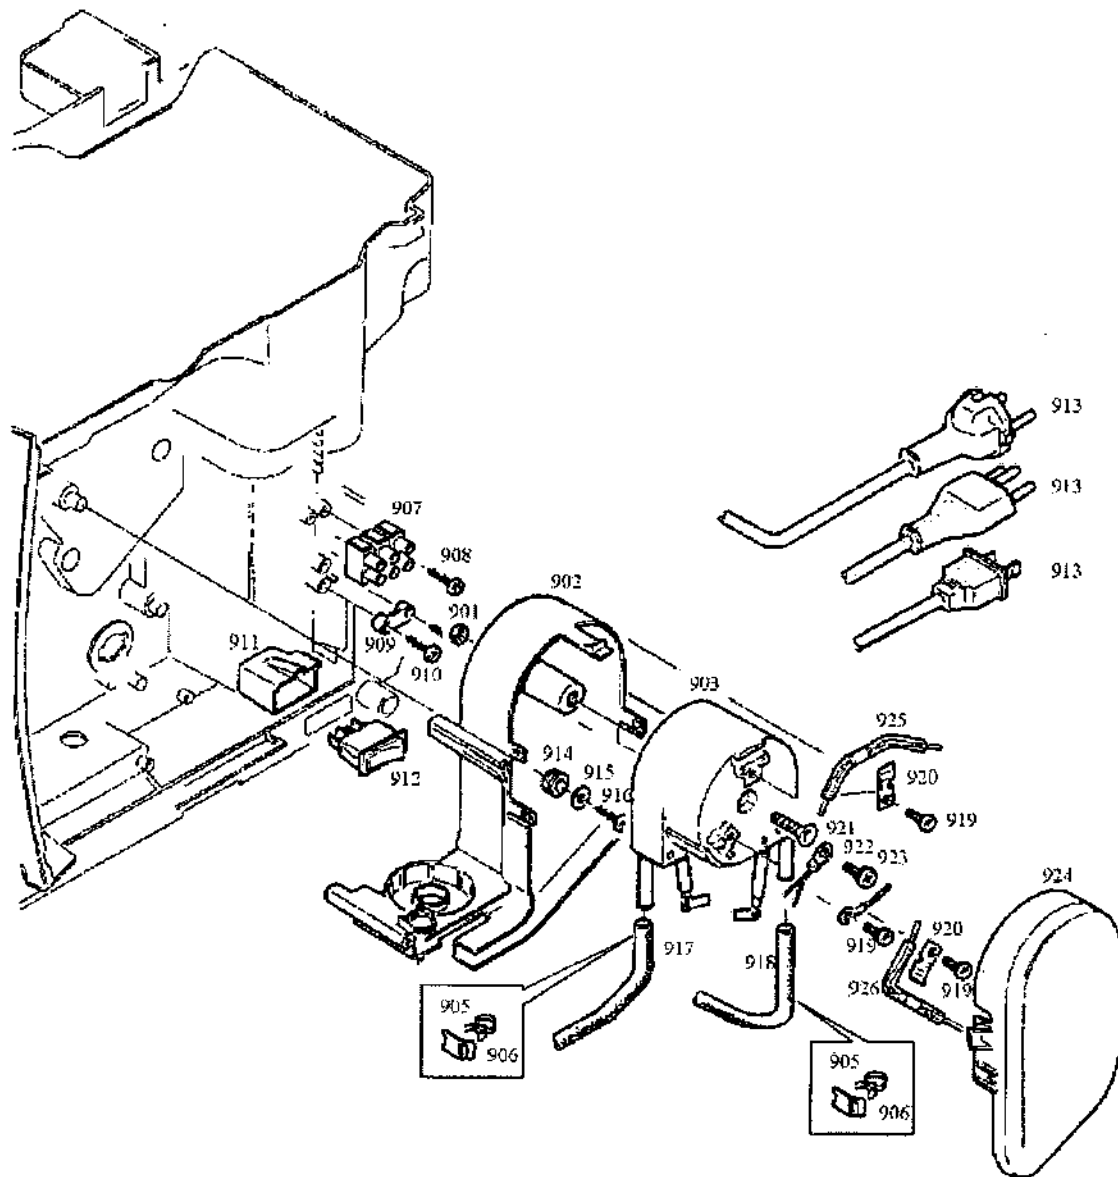

(9) Erhitzer

S13309_09