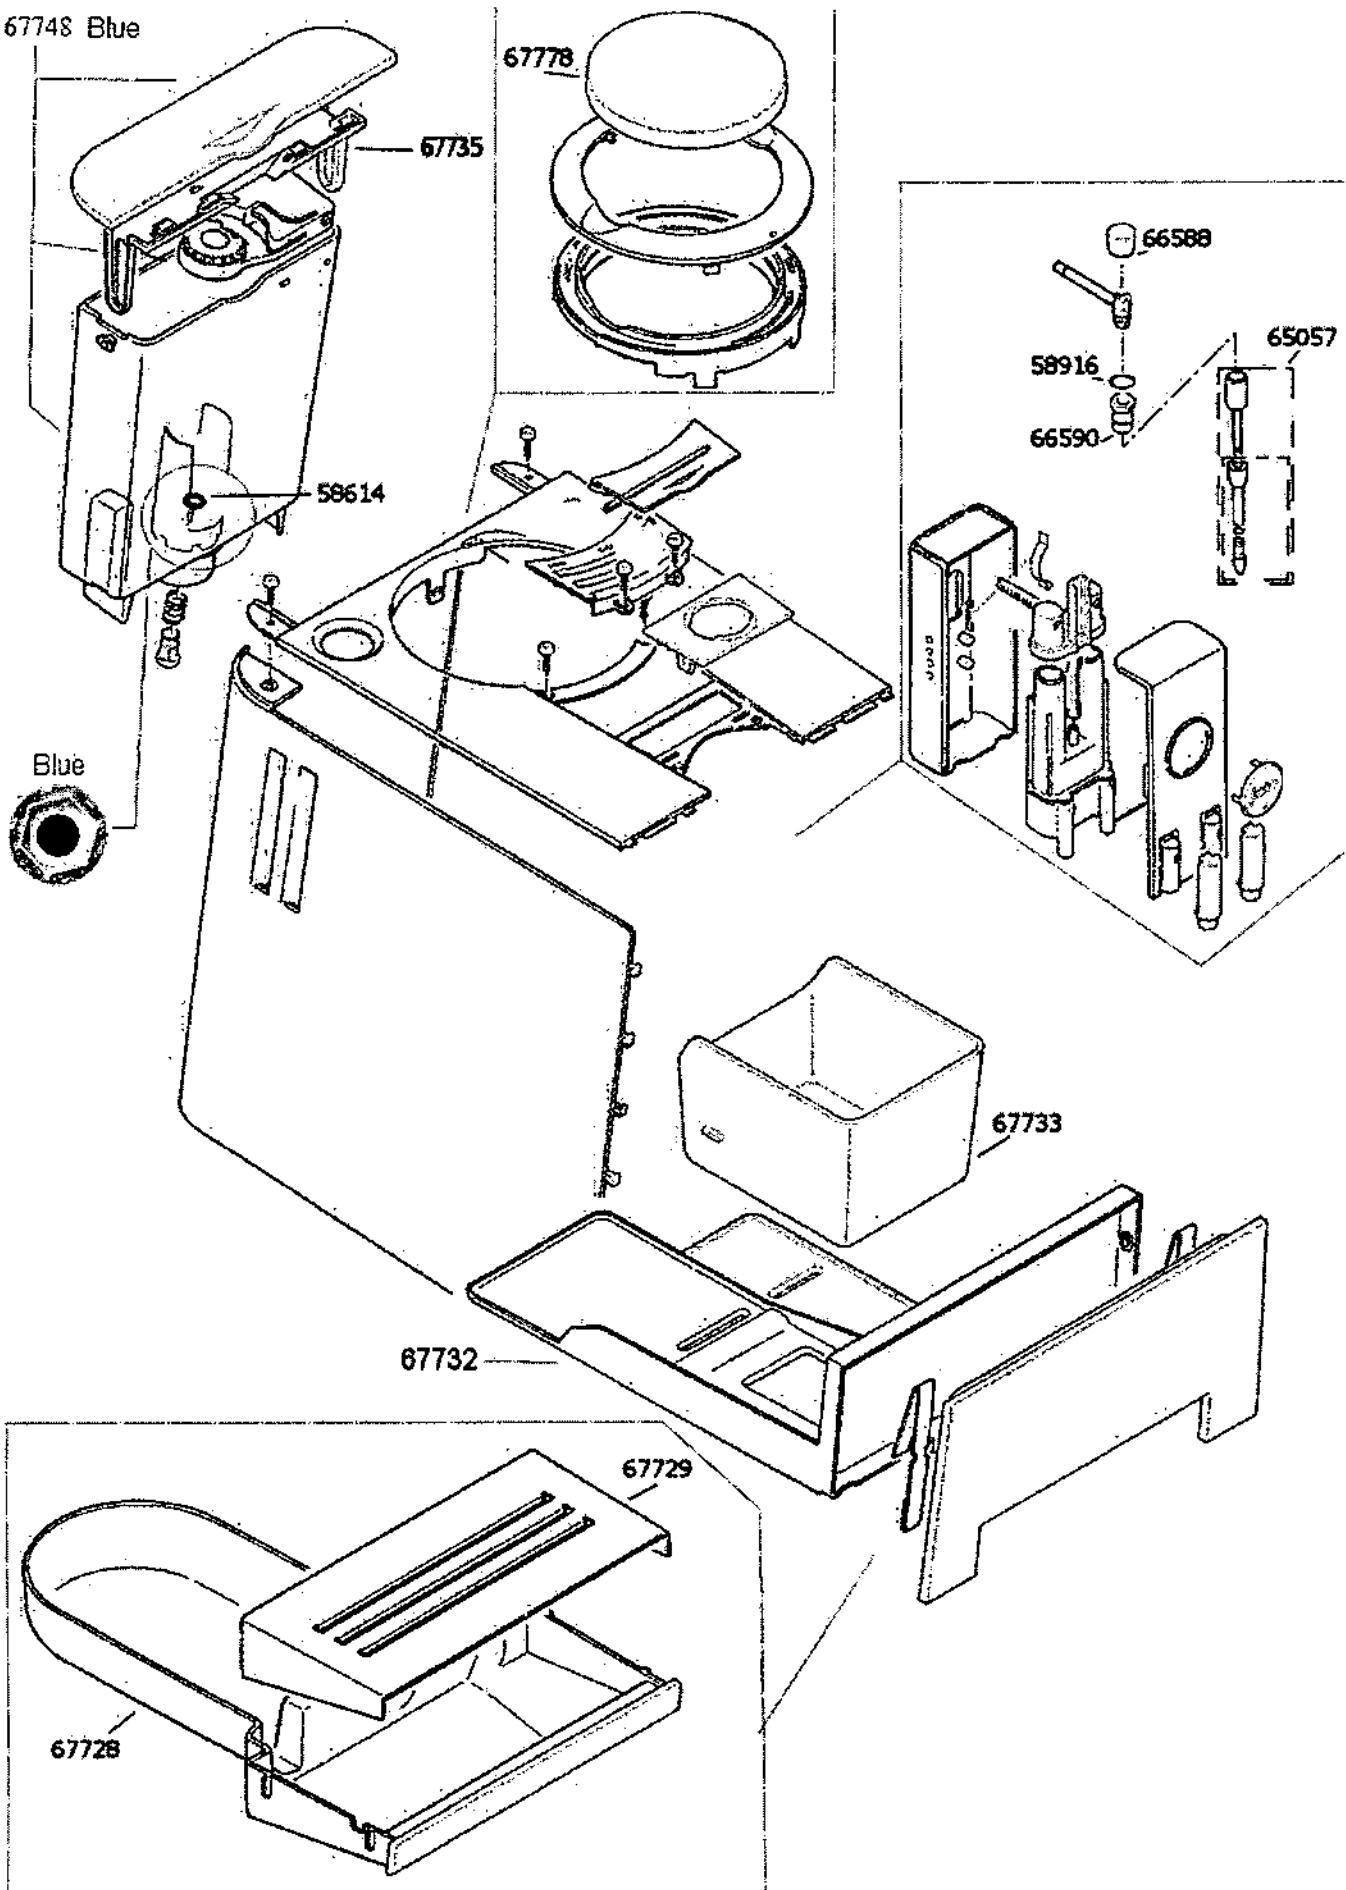

Blue

67733

67732

67729

67728

(2) Gehäuseteile

S13309\_02

66616	0201	Detektionsfeder Bronze	
62942	0202	Schraube KST/PT 3.5x12 vz-blau	X
58590	0213	Fuss	X

(7) Leistungsprint

S13309\_07

Art.-Nr.	Pos	Bezeichnung	Variante	Lager	SC
62942	0701	Schraube KST/PT 3.5x12 vz-blau		X	
66647	0702	Schraube KST/PT 3.0x30 vz-blau			
66623	0703	Mikroschalter D41R-QGAC V2			
63320	0704	Schraube 25x6 vz-bl Li-K.Torx8		X	
66621	0705	Halter Mikroschalter			
59120	0706	Niederhalter		X	
66624	0707	Abdeckung Kabelkanal			
66286	0708	El.Transformer 230V/50Hz		X	
64813	0709	Abdeckung Servicestecker		X	
66618	0710	Trennwand schwarz			
66619	0711	Powerbox kpl.230V			
64848	0715	Schlauch Si 5.0x2.0x230mm		X	
66620	0720	Entstörfilter kpl.			
66617	0722	Flowmeter FHKSC12R 180 Grad V2			
59455	0723	Ventilkappe		X	
59456	0724	Innenverteilmanschette		X	
64049	0724	Manchette 59456 Beutel 100 Stk		X	
58830	0725	Sicherungsring		X	
58829	0726	Sieb			
58637	0727	Ventilöffnerset komplett		X	
63978	0728	Reedsensor zu Wassertank		X	
61805	0729	Schlauch Silikon 5x2x280		X	