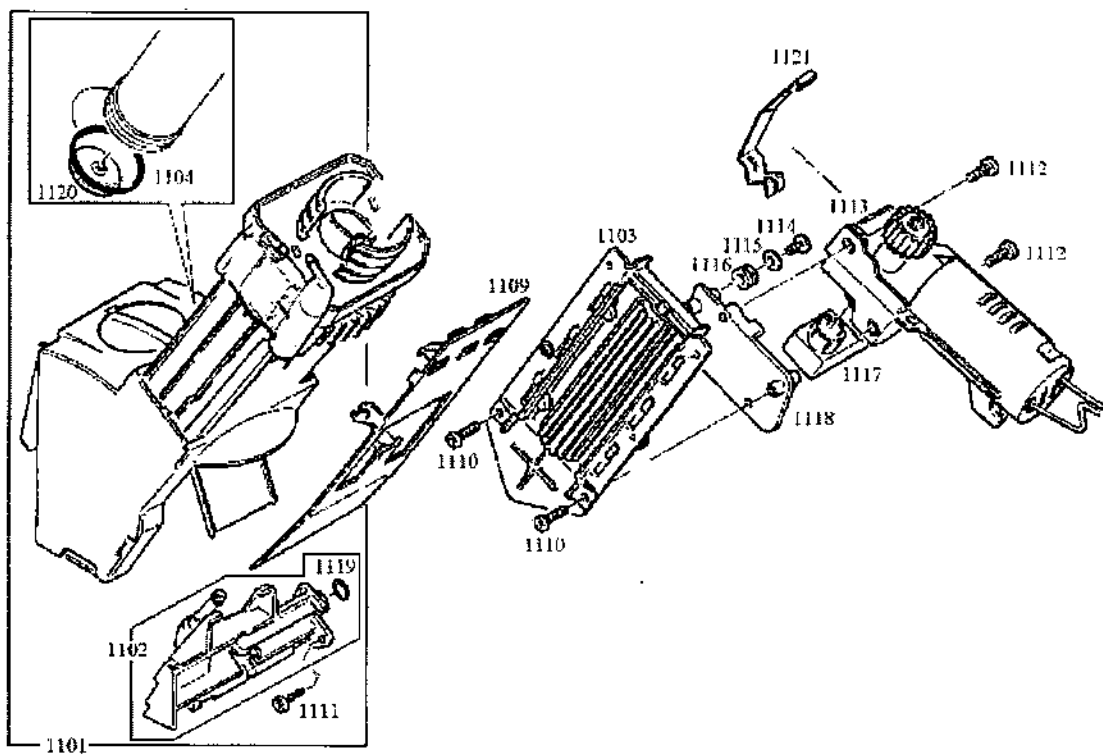

(11) Brühinheit und Antrieb

S13309_11