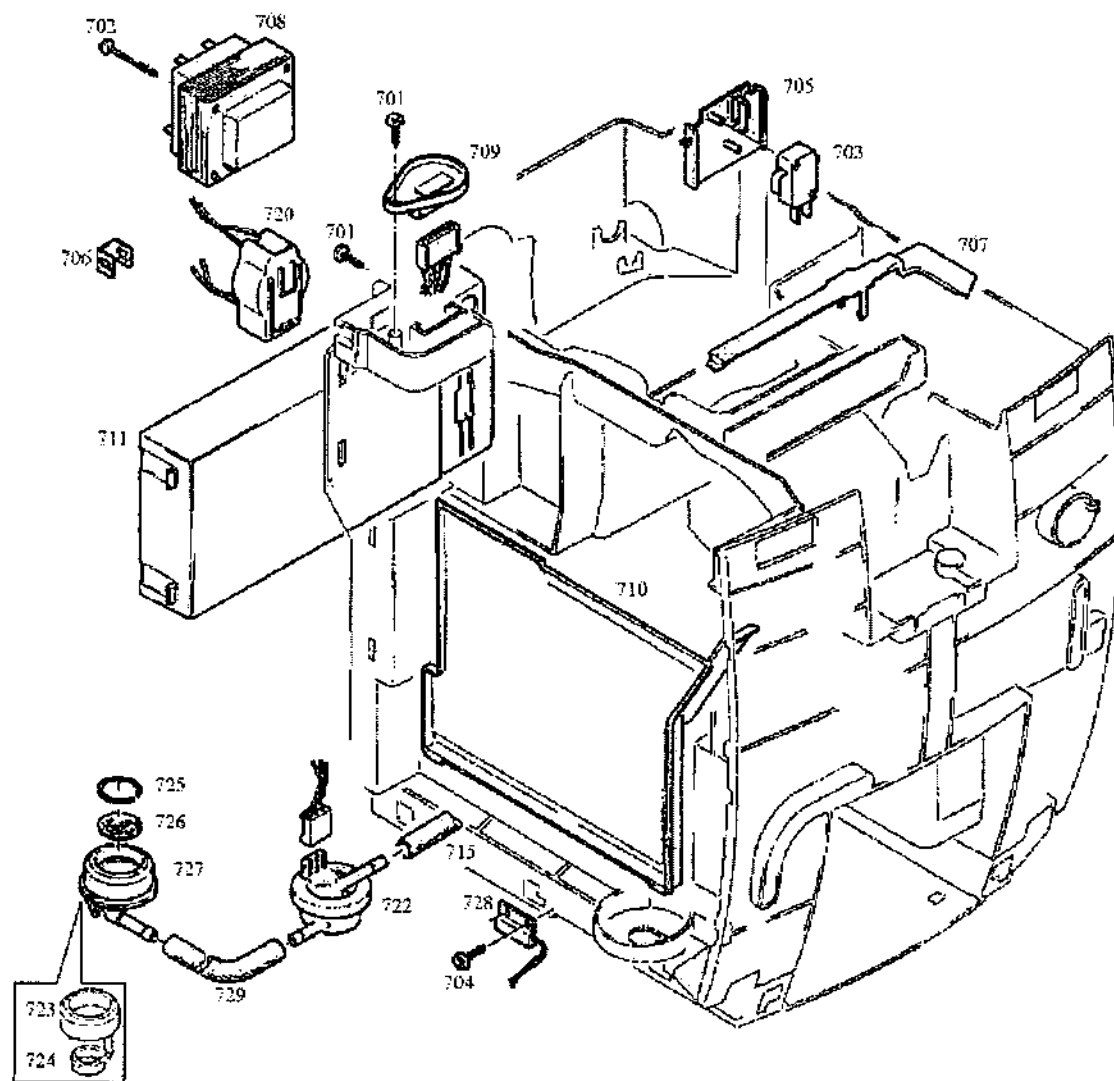

Blue

67733

67732

67729

67728

(2) Gehäuseteile

S13309\_02

66616	0201	Detektionsfeder Bronze	
62942	0202	Schraube KST/PT 3.5x12 vz-blau	X
58590	0213	Fuss	X

(7) Leistungsprint

S13309\_07

Art.-Nr.	Pos	Bezeichnung	Variante	Lager	SC
62942	0701	Schraube KST/PT 3.5x12 vz-blau		X	
66647	0702	Schraube KST/PT 3.0x30 vz-blau			
66623	0703	Mikroschalter D41R-QGAC V2			
63320	0704	Schraube 25x6 vz-bl Li-K.Torx8		X	
66621	0705	Halter Mikroschalter			
59120	0706	Niederhalter		X	
66624	0707	Abdeckung Kabelkanal			
66286	0708	El.Transformer 230V/50Hz		X	
64813	0709	Abdeckung Servicestecker		X	
66618	0710	Trennwand schwarz			
66619	0711	Powerbox kpl.230V			
64848	0715	Schlauch Si 5.0x2.0x230mm		X	
66620	0720	Entstörfilter kpl.			
66617	0722	Flowmeter FHKSC12R 180 Grad V2			
59455	0723	Ventilkappe		X	
59456	0724	Innenverteilmanschette		X	
64049	0724	Manchette 59456 Beutel 100 Stk		X	
58830	0725	Sicherungsring		X	
58829	0726	Sieb			
58637	0727	Ventilöffnerset komplett		X	
63978	0728	Reedsensor zu Wassertank		X	
61805	0729	Schlauch Silikon 5x2x280		X	

(10) Mahleinheit

S13309\_10

Art.-Nr.	Pos	Bezeichnung	Variante	Lager	SC
66636	1001	Achse Mahlverstellung			
59507	1003	Manschette		X	
62079	1004	Schraube kst/PT		X	
59468	1005	Rohrniet 4x0.4x10		X	
59469	1006	Gummipuffer		X	
66637	1007	IR-Bohnenüberwachung kpl.			
63501	1008	Schraube KST/PT 3x1 Torx 10		X	
64854	1009	Mahlwerktrichter schwarz		X	
65955	1010	Mahleinheit V2 John. 230V RoHS		X	
62549	1011	Kabelbinder			
66649	1012	Temperaturfühler 4-fach			
65715	1013	Halter Temperaturfühler		X	
65717	1015	Isoliertülle		X	