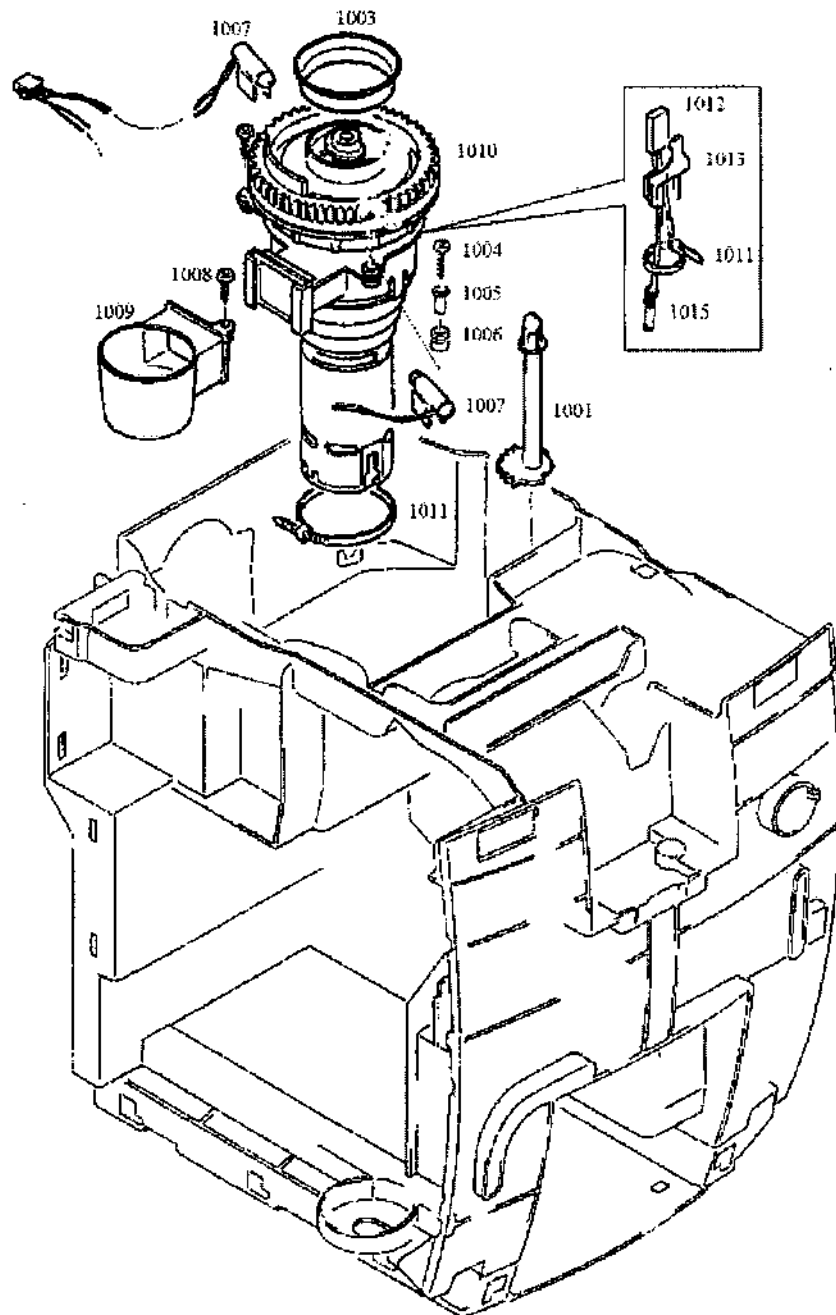

(9) Erhitzer

S13309\_09

Art-Nr.	Pos	Bezeichnung	Variante	Lager	SC
63368	0901	Mutter M6 sechskant		X	
66633	0902	Träger TB2003			
66634	0903	Thermoblock 2003 230V/1400W			
66122	0905	Klemmfeder D=1.3mm V2		X	
64844	0906	Sicherungsblech zu Klemmfeder		X	
66104	0907	Lüsterklemme 3/EKL1BEF2-GW750		X	
63113	0908	Schraube KST/PT 3x16 Torx-10		X	
58656	0909	Kabelrückzugbride		X	
62815	0910	Pt-Schraube 3x12 vz-schwarz		X	
64818	0911	Abdeckung Schalter On/Off		X	
62047	0912	Schalter ein/aus		X	
66198	0913	Netzkabel sw RoHS		X	
64817	0914	Elastikpuffer Zentrierpl		X	
64928	0915	U-Scheibe M4 4.3x12.0x1.0		X	
62942	0916	Schraube KST/PT 3.5x12 vz-blau		X	
66645	0917	Schlauch Silikon/Gewebe 315mm			
66644	0918	Schlauch Silikon/Gewebe 210mm			
62670	0919	Schraube GF/Tap. M4x8 vz-bl		X	
62671	0920	Efensicherungsklammer TB2001		X	
64925	0921	Schraube M6x16 vz-bl Senk-K		X	
59176	0922	Sensor T-Block komplett		X	
65798	0923	Schrau. GF/Tap M5x8 Geom. RoHS		X	
66635	0924	Deckel TB2003			
66654	0925	STB-Litze EU 192C blau			
66653	0926	STB-Litze EU 192C braun			

(10) Mahleinheit

S13309\_10

Art.-Nr.	Pos	Bezeichnung	Variante	Lager	SC
66636	1001	Achse Mahlverstellung			
59507	1003	Manschette		X	
62079	1004	Schraube kst/PT		X	
59468	1005	Rohrniet 4x0.4x10		X	
59469	1006	Gummipuffer		X	
66637	1007	IR-Bohnenüberwachung kpl.			
63501	1008	Schraube KST/PT 3x1 Torx 10		X	
64854	1009	Mahlwerktrichter schwarz		X	
65955	1010	Mahleinheit V2 John. 230V RoHS		X	
62549	1011	Kabelbinder			
66649	1012	Temperaturfühler 4-fach			
65715	1013	Halter Temperaturfühler		X	
65717	1015	Isoliertülle		X	