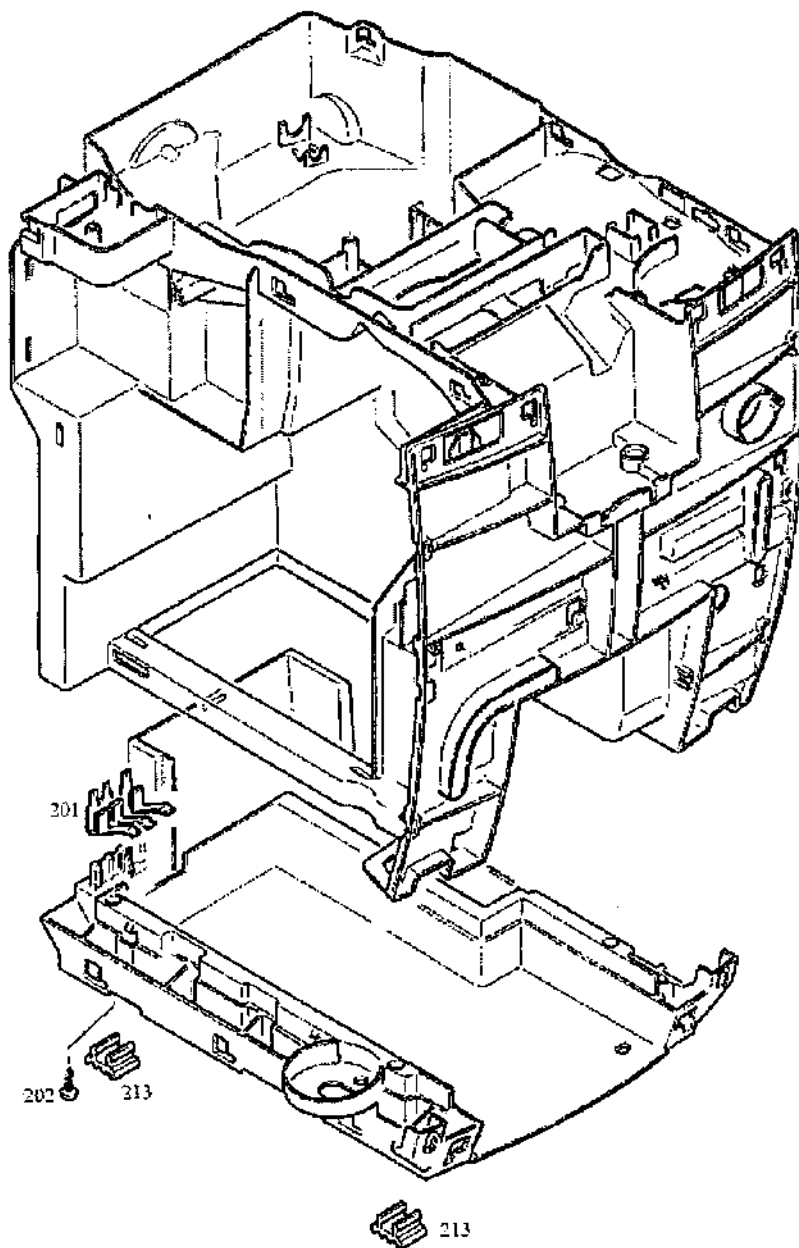

Blue

67733

67732

67729

67728

(2) Gehäuseteile

S13309\_02

66616	0201	Detektionsfeder Bronze	
62942	0202	Schraube KST/PT 3.5x12 vz-blau	X
58590	0213	Fuss	X

(7) Leistungsprint

S13309\_07

Art.-Nr.	Pos	Bezeichnung	Variante	Lager	SC
62942	0701	Schraube KST/PT 3.5x12 vz-blau		X	
66647	0702	Schraube KST/PT 3.0x30 vz-blau			
66623	0703	Mikroschalter D41R-QGAC V2			
63320	0704	Schraube 25x6 vz-bl Li-K.Torx8		X	
66621	0705	Halter Mikroschalter			
59120	0706	Niederhalter		X	
66624	0707	Abdeckung Kabelkanal			
66286	0708	El.Transformer 230V/50Hz		X	
64813	0709	Abdeckung Servicestecker		X	
66618	0710	Trennwand schwarz			
66619	0711	Powerbox kpl.230V			
64848	0715	Schlauch Si 5.0x2.0x230mm		X	
66620	0720	Entstörfilter kpl.			
66617	0722	Flowmeter FHKSC12R 180 Grad V2			
59455	0723	Ventilkappe		X	
59456	0724	Innenverteilmanschette		X	
64049	0724	Manchette 59456 Beutel 100 Stk		X	
58830	0725	Sicherungsring		X	
58829	0726	Sieb			
58637	0727	Ventilöffnerset komplett		X	
63978	0728	Reedsensor zu Wassertank		X	
61805	0729	Schlauch Silikon 5x2x280		X	