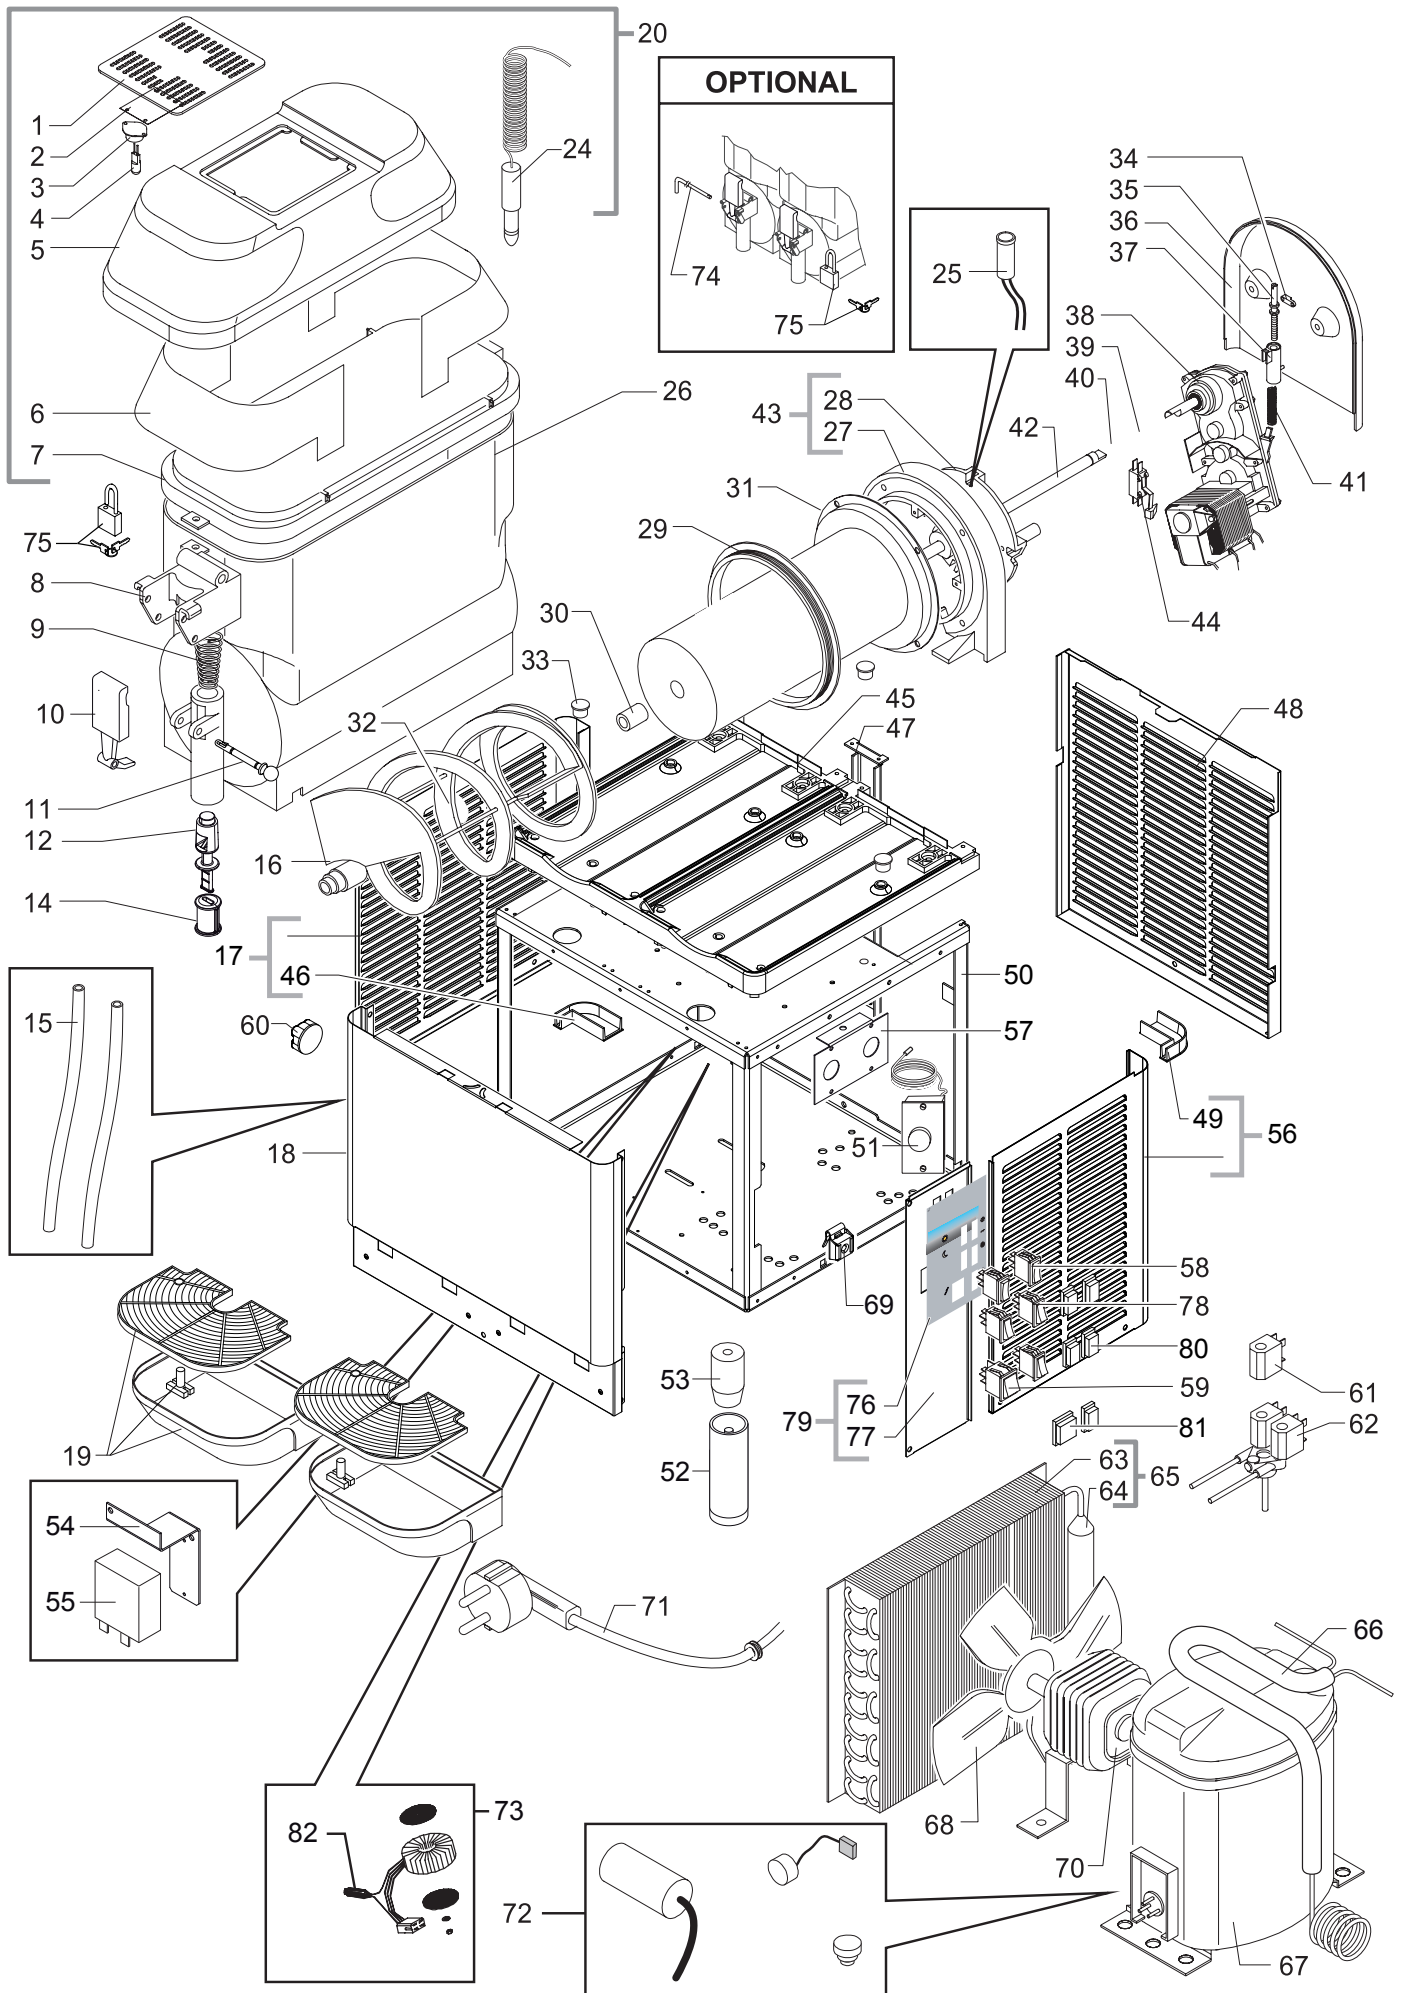

ITEM	CODE	DESCRIZIONE	DESCRIPTION	DESCRIPCIÓN	
1	SL3GS12090B	Sportello lampada coperchio Azzurro	"Crown" topper - door for bulb - light blue	Puerta para lámpara tapa corona azul claro	
2	SL320000011	Supporto portalamпада	Bulb holder support	Soporte portálamparas	
3	SL38MA218SA	Portalamпада	Bulb holder	Portálamparas	
4	SL38LA10WG4	Lampada	Bulb	Lámpara	
5	SL3GS12089B	Coperchio corona - parte superiore Azzurro	"Crown" topper - upper part - light blue	Tapa corona - parte superior azul claro	
6	SL320001354	Diapositiva	Decal	Diapositiva	
7	SL3GS36009C	Sottocoperchio	Undercover	Base tapa	
8	SL3GS82013A	Tappo blocco rubinetto	Spigot tap holder	Tapón bloqueo grifo	
9	SL320001401	Molla rubinetto	Spigot spring	Muelle grifo	
10	SL320001420	Leva rubinetto Azzurro	Spigot handle - light blue	Palanca azul grifo	
11	SL310000367	Perno rubinetto	Spigot pin	Perno grifo	
12	SL320001629	Corpo rubinetto	Spigot plunger	Pistón grifo	115V
14	SL320001759	Guarnizione rubinetto	Gasket spigot	Junta grifo	
15	SL320000054	Tubo scarico condensa	Drain pipe	Tubo desagüe	
16	SL320001599	Coclea	Auger spiral	Pala espiral completa	115V
17	SL340000840	Pannello sinistro	Left panel	Panel lateral izquierdo	
18	SL320001584	Pannello anteriore	Front panel	Panel frontal	
19	SL340000535	Vaschetta sgocciolio completa Azzurro	Drip tray assy - light blue	Cuba receptora de goteo completa azul claro	
20	SL340000915	Coperchio corona completo Azzurro	"Crown" topper assy - light blue	Tapa corona completa azul claro	
24	SL320000021	Cavo con spina jack "maschio"	Cable with jack plug "male"	Cable tapa	
25	SL3GS12013B	Presa jack "femmina"	Jack socket "female"	Base alimentación	115V
26	SL340001024	Vasca 12 Litri	Bowl 12 Litres	Depósito 12 Litri	115V
27	SL320000117	Supporto evaporatore Pz 1 Azzurro	Evaporator support Pz 1 - light blue	Soporte evaporador PZ-1 azul claro	
28	SL320000110	Supporto evaporatore Pz 2 Azzurro	Evaporator support Pz 2 - light blue	Soporte evaporador PZ-2 azul claro	
29	SL320001598	Guarnizione evaporatore/vasca	Evaporator/bowl rear gasket	Junta evaporador/depósito	115V
30	SL300951752	Boccola sostegno albero	Shaft supporting bushing	Casquillo evaporador	
31	SL300951200	Evaporatore	Evaporator	Evaporador	
32	SL320001630	Guarnizione ventosa evaporatore/coclea	Evaporator/auger spiral rubber attachment	Junta estanqueidad eje	115V
33	SL310000614	Tappo piano evaporatore Azzurro	Evaporator tray bung - light blue	Tapón bandeja superior - azul claro	
34	SL3GS12036A	Fermo perno regolazione durezza	Hardness control pin catch	Sujeción sistema regulación	
35	SL3GS12035A	Perno regolazione durezza	Hardness control pin	Vástago regulación	
36	SL3GS24026D	Coperchio supporto evaporatore Azzurro	Evaporator support cover - light blue	Tapa soporte evaporador - azul claro	
37	SL3GS12037B	Boccola perno regolazione durezza	Hardness control pin bushing	Guía muelle sistema regulación	
38	SL3MS4M015C	Motoriduttore 115V 60Hz	Gear motor 115V 60Hz	Motorreductora 115V 60Hz	115V
39	SL3GS12031A	Boccola connessione albero	Bushing spindle conn.	Casquillo eje transmisión	
40	SL300006076	Anello seeger per boccola	Seeger-ring	Anillo	
41	SL3GS12038A	Molla regolazione durezza	Torque compression spring	Muelle regulación duro	
42	SL3GS12030A	Albero trascinamento coclea	Drive shaft for spiral	Eje transmisión	
43	SL340000084	Supporto evaporatore completo Azzurro	Evaporator support assy - light blue	Soporte evaporador completo azul claro	
44	SL340000315	Microinterruttore	Limit switch	Minirruptor completo	115V
45	SL310000606	Piano evaporatore Azzurro	Evaporator tray - light blue	Bandeja superior - azul claro	
46	SL300950801	Protezione angolare sinistra	Left corner protection	Protección angular izquierda	
47	SL300970232	Supporto piano evaporatore	Evaporator tray support	Soporte evaporador	
48	SL340000838	Pannello posteriore	Rear panel	Panel trasero	
49	SL300950802	Protezione angolare destra	Right corner protection	Protección angular derecha	
50	SL320001170	Telaio	Chassis	Chasis completo	
51	SL320000464	Termostato	Thermostat	Termostato meccanico	
52	SL320001636	Prolunga H100 inox	Extension H100 inox for foot	Extensión H100 inox por pie	
53	SL300951357	Piede H. 40 mm	Foot H. 40 mm	Pie nivelador H. 40 mm	
54	SL320001542	Supporto relè nero	Black relay support	Soporte relé negro	115V